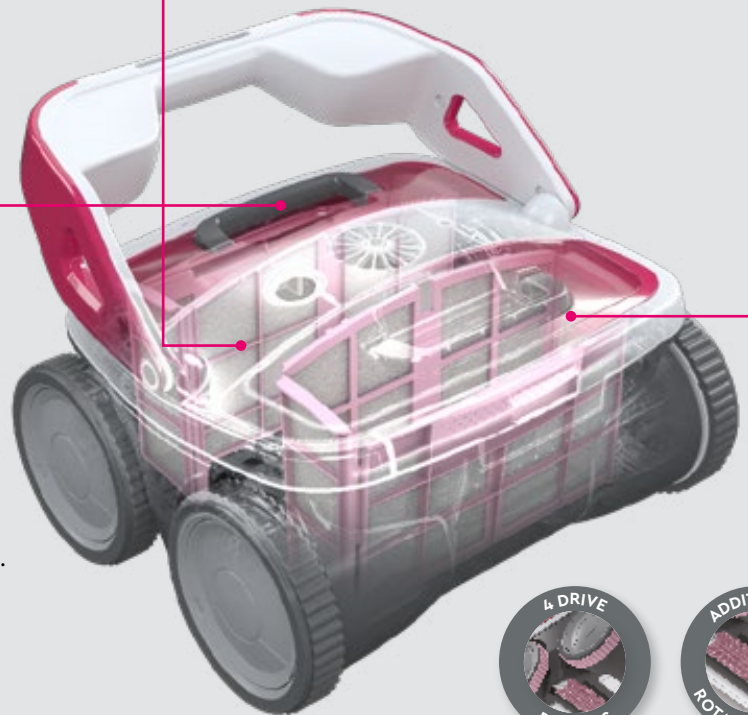

Los robots BWT de la gama B-Line combinan calidad, elegancia y funcionalidad con un precio atractivo. Sobre todo, disponen de una característica que los diferencia de los demás: la filtración hiperfina BWT.

Fondo, pared y línea de agua

¿Quiere un robot que limpie el fondo de la piscina, paredes y línea de agua? El modelo B200 está hecho para usted.

Fácil Limpieza

Un indicador luminoso ubicado en el transformador alerta cuando el filtro está lleno y necesita ser limpiado. El filtro puede ser extraído por la parte superior, para su fácil limpieza, sin tener que ensuciarse las manos.

Aspiración ajustable

Los robots limpiadores BWT disponen de la aspiración más potente de cualquier robot en el mercado. La succión se puede duplicar, con el ajuste preciso de las boquillas de aspiración.

Una de las mejores filtraciones del mercado

El filtro 4D consta de bucles elásticos de microfibra 3D que, junto con el movimiento vibratorio, maximiza el rendimiento del caudal del agua. La vibración mejora el caudal de aspiración y previene la saturación de los filtros. El filtro 4D retiene incluso las impurezas más pequeñas. Desde hojas hasta granos de arena, nada se escapa.